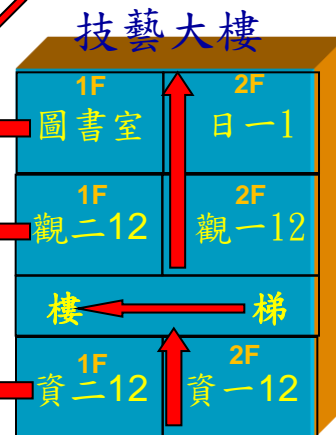

光華商職緊急避難路線暨疏散位置圖(日間)

貴興路一〇六巷

校門

往台北

南雅南路二段

往土城

光華商職緊急避難路線暨疏散位置圖(夜間)

貴興路一〇六巷