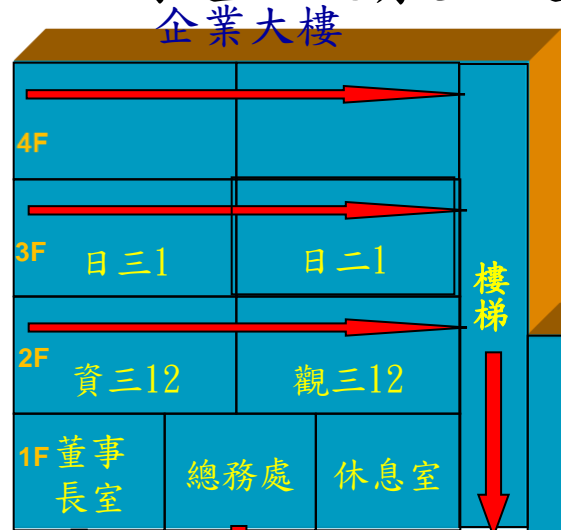

光華商職緊急避難路線暨疏散位置圖(日間)

貴興路一〇六巷

校門

往台北

南雅南路二段

往土城

光華商職緊急避難路線暨疏散位置圖(夜間)

貴興路一〇六巷