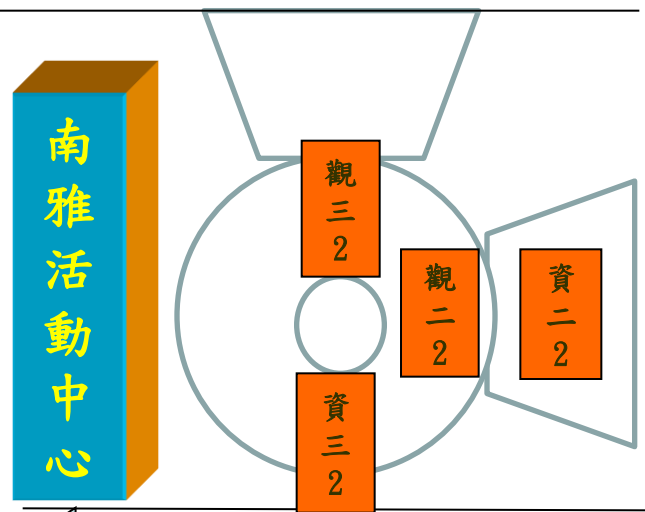

光華商職緊急避難路線暨疏散位置圖(夜間)

貴興路一〇六巷

校門

往台北

南雅南路二段

往土城