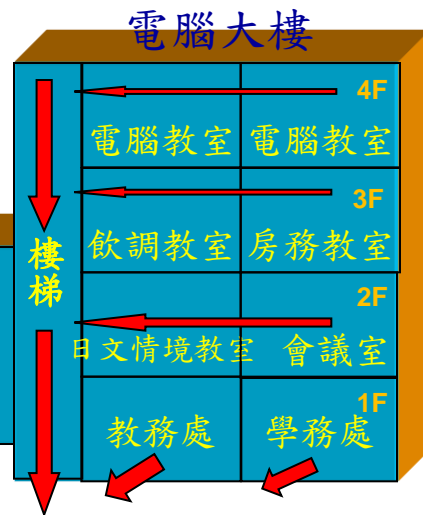

光華商職緊急避難路線暨疏散位置圖(日間)

貴興路一〇六巷

校門

往台北

南雅南路二段

往土城

光華商職緊急避難路線暨疏散位置圖(夜間)

貴興路一〇六巷