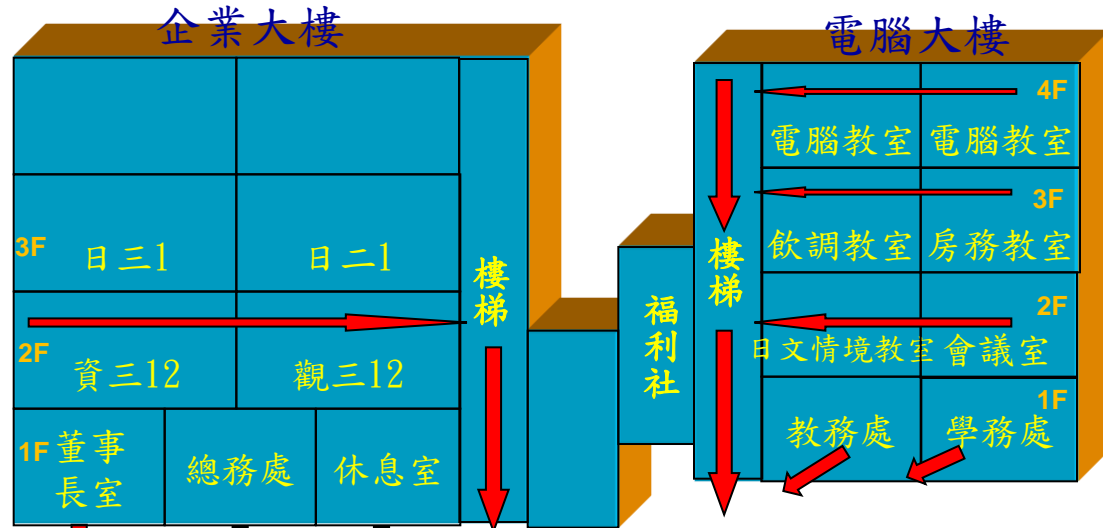

光華商職緊急避難路線暨疏散位置圖(日間)

貴興路一〇六巷

校門

往台北

南雅南路二段

往土城

光華商職緊急避難路線暨疏散位置圖(夜間)

貴興路一〇六巷

校門

往台北

南雅南路二段

往土城