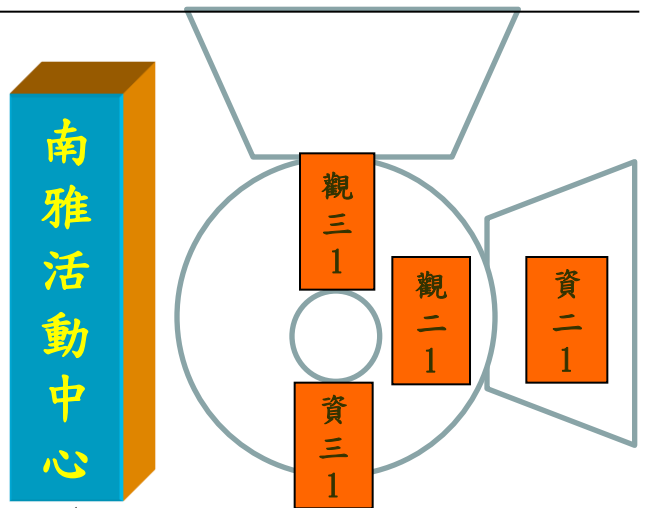

光華商職緊急避難路線暨疏散位置圖(日間)

貴興路一〇六巷

校門

往台北

南雅南路二段

往土城

光華商職緊急避難路線暨疏散位置圖(夜間)

貴興路一〇六巷