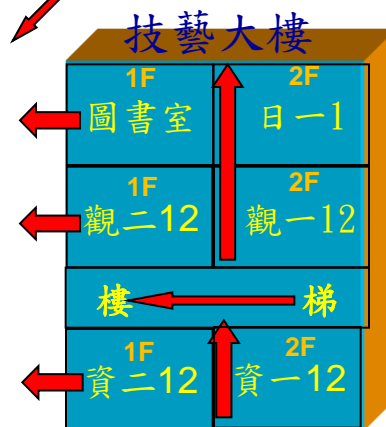

光華商職緊急避難路線暨疏散位置圖(日間)

貴興路一〇六巷

校門

往台北

南雅南路二段

往土城

光華商職緊急避難路線暨疏散位置圖(夜間)

貴興路一〇六巷